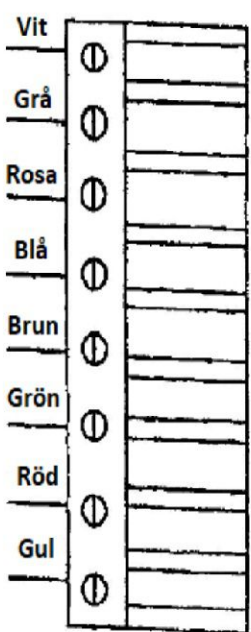

Kabel med grå mantel

Upp/Ner

Hög/Låg

On/Off

Summer anslutn. Extra tillbehör